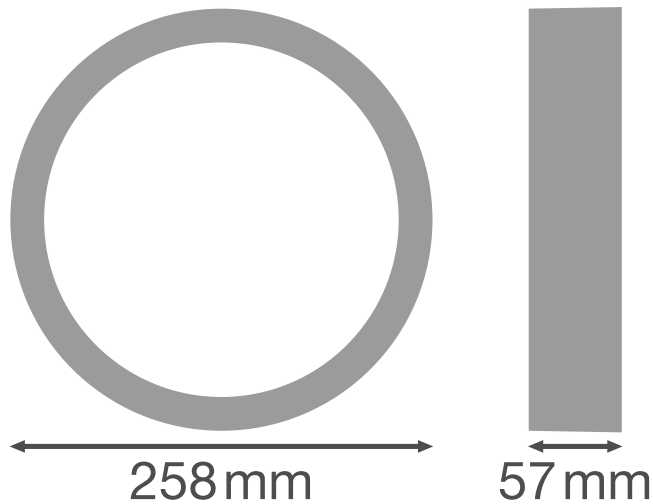

### Produktegenskaber

- Ring til Surface Outdoor
- Tilgængelig for 250 mm og 300 mm Outdoor versioner
- Fås i sort og hvid
- IK-klasse: IK10

## DIMENSIONER &amp; VÆGT

Diameter	258 mm
Højde	57,0 mm
Produktvægt	210,00 g

Product line drawing with numbers

Product line drawing with numbers