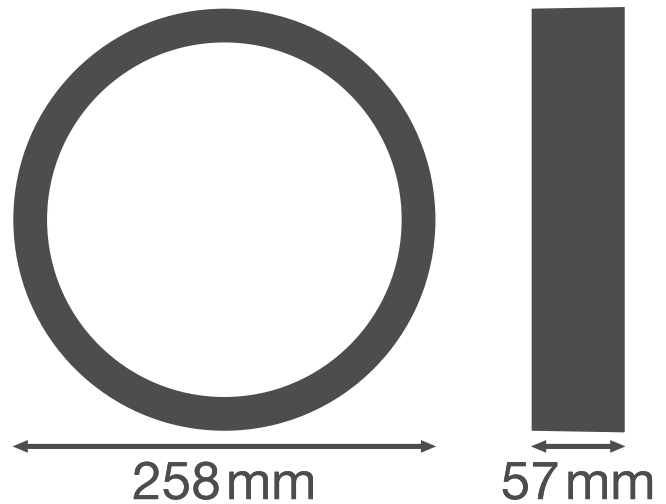

### Produktegenskaber

- Ring til Surface Outdoor
- Tilgængelig for 250 mm og 300 mm Outdoor versioner
- Fås i sort og hvid
- IK-klasse: IK10

## DIMENSIONER &amp; VÆGT

Diameter	258 mm
Højde	57,0 mm
Produktvægt	210,00 g

Product line drawing with numbers

Product line drawing with numbers